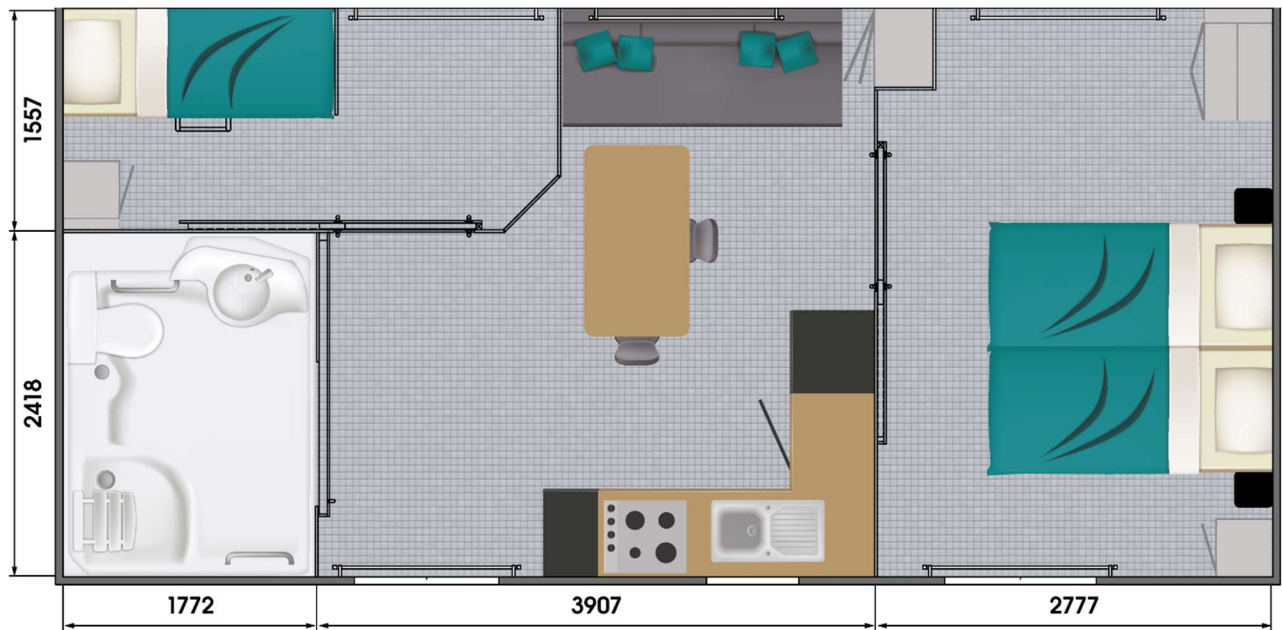

Mobil-home PMR 4/6 pers

Hébergement PMR 4 personnes

Principaux équipements

- Hotte aspirante
- 3 Feux induction.
- Réfrigérateur table top
- Four Micro-ondes
- Cafetière
- Kit vaisselle complet
- VMC

- Canapé avec couchage d'appoint
- Convecteur 1500 w
- Rangements

- Chambre double 2 Lits 80x190
- 2 Lits sup 70x190
- Convecteurs
- Rangements hauts penderies et étagères

- Salle d'eau monobloc
- Douche WC vasque Pmr

- Terrasse couverte 6x3 ml avec rampe Pmr
- Salon de Jardin 4 chaises