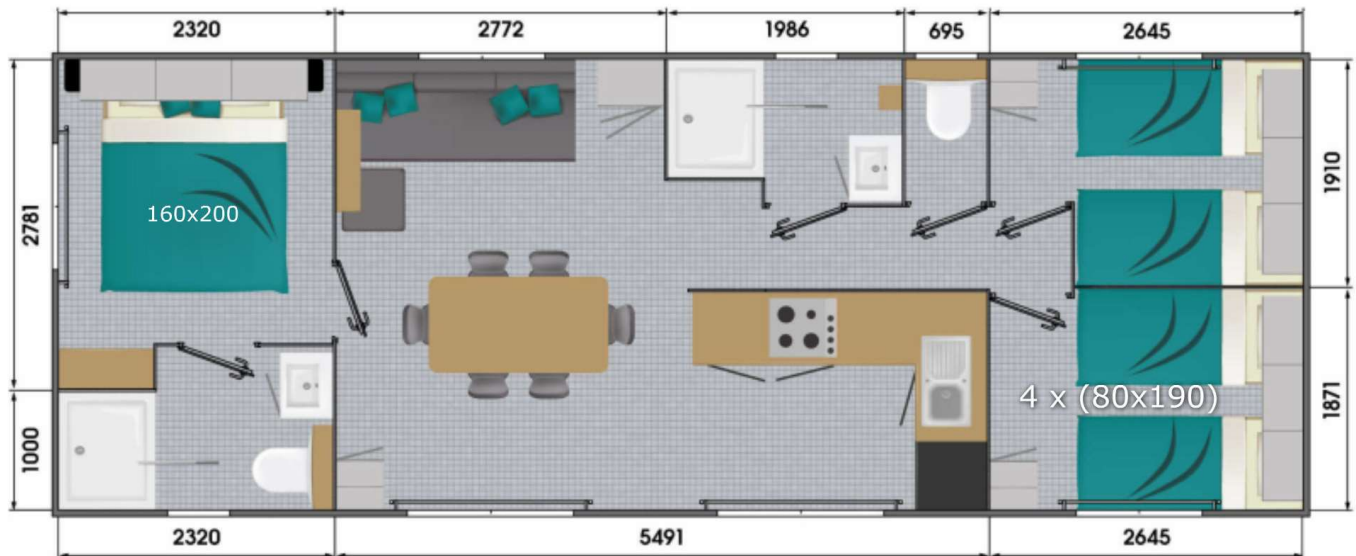

Mobil-home Bien-être 6/8 pers

Principaux équipements

- Hotte aspirante
- 4 Feux vitrocéramique.
- Réfrigérateur /congélateur
- Four Micro-ondes
- Cafetière
- Bouilloire et grille-pain
- Kit vaisselle

- Canapé avec couchage d'appoint
- Convecteur 1000 w
- Rangements
- TV

- Chambre double Lit 160x200
- 4 Lits simples 80x190
- Convecteurs
- Rangements hauts penderies et étagères

Lavabos + Douches
100x80 cm

Terrasse double niveau
4.5x3.10 ml couverte+ 2.25 X4.25 ml
Salon de Jardin 6 chaises + 2 bains de soleil